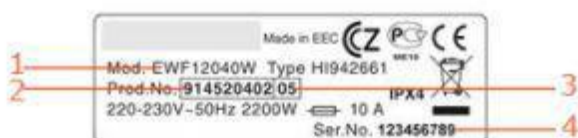

DETALJI O KUPCU

1. Unesite svoje podatke u naznačena polja.
2. Potvrdite polje da ste saglasni da Vaši podaci budu obrađeni u svrhu izdavanja sertifikata za produženje garancije.

☒ * Ovim dajem saglasnost za obradu mojih ličnih podataka od strane Electrolux-a da obradi moju aplikaciju i da izda sertifikat o produženoj garanciji.

☒ Želim da dobijam elektronski bilten (newsletter)

Sva polja obeležena zvezdicom treba popuniti

REGISTRUJ

Kako biste završili registraciju, kliknite na "REGISTRUJ".

Ukoliko je pravilno popunjena registracija pojaviće se tekst koji Vam govori da je vaš aparat registrovan I da treba da potvrdite registraciju preko linka koji će stići na Email adresu koju ste uneli u registraciju.

Ukoliko nije pravilno popunjena registracija pojaviće se tekst koji Vam govori gde je nastao problem, nakon čega je potrebno ponoviti proces.

Fabrička nalepnica sa podacima proizvoda se nalazi I na ambalaži uređaja i na samom uređaju i uvek će sadržati: Naziv modela, PNC broj i serijski broj uređaja.

Mašine za pranje veša sa prednjim punjenjem